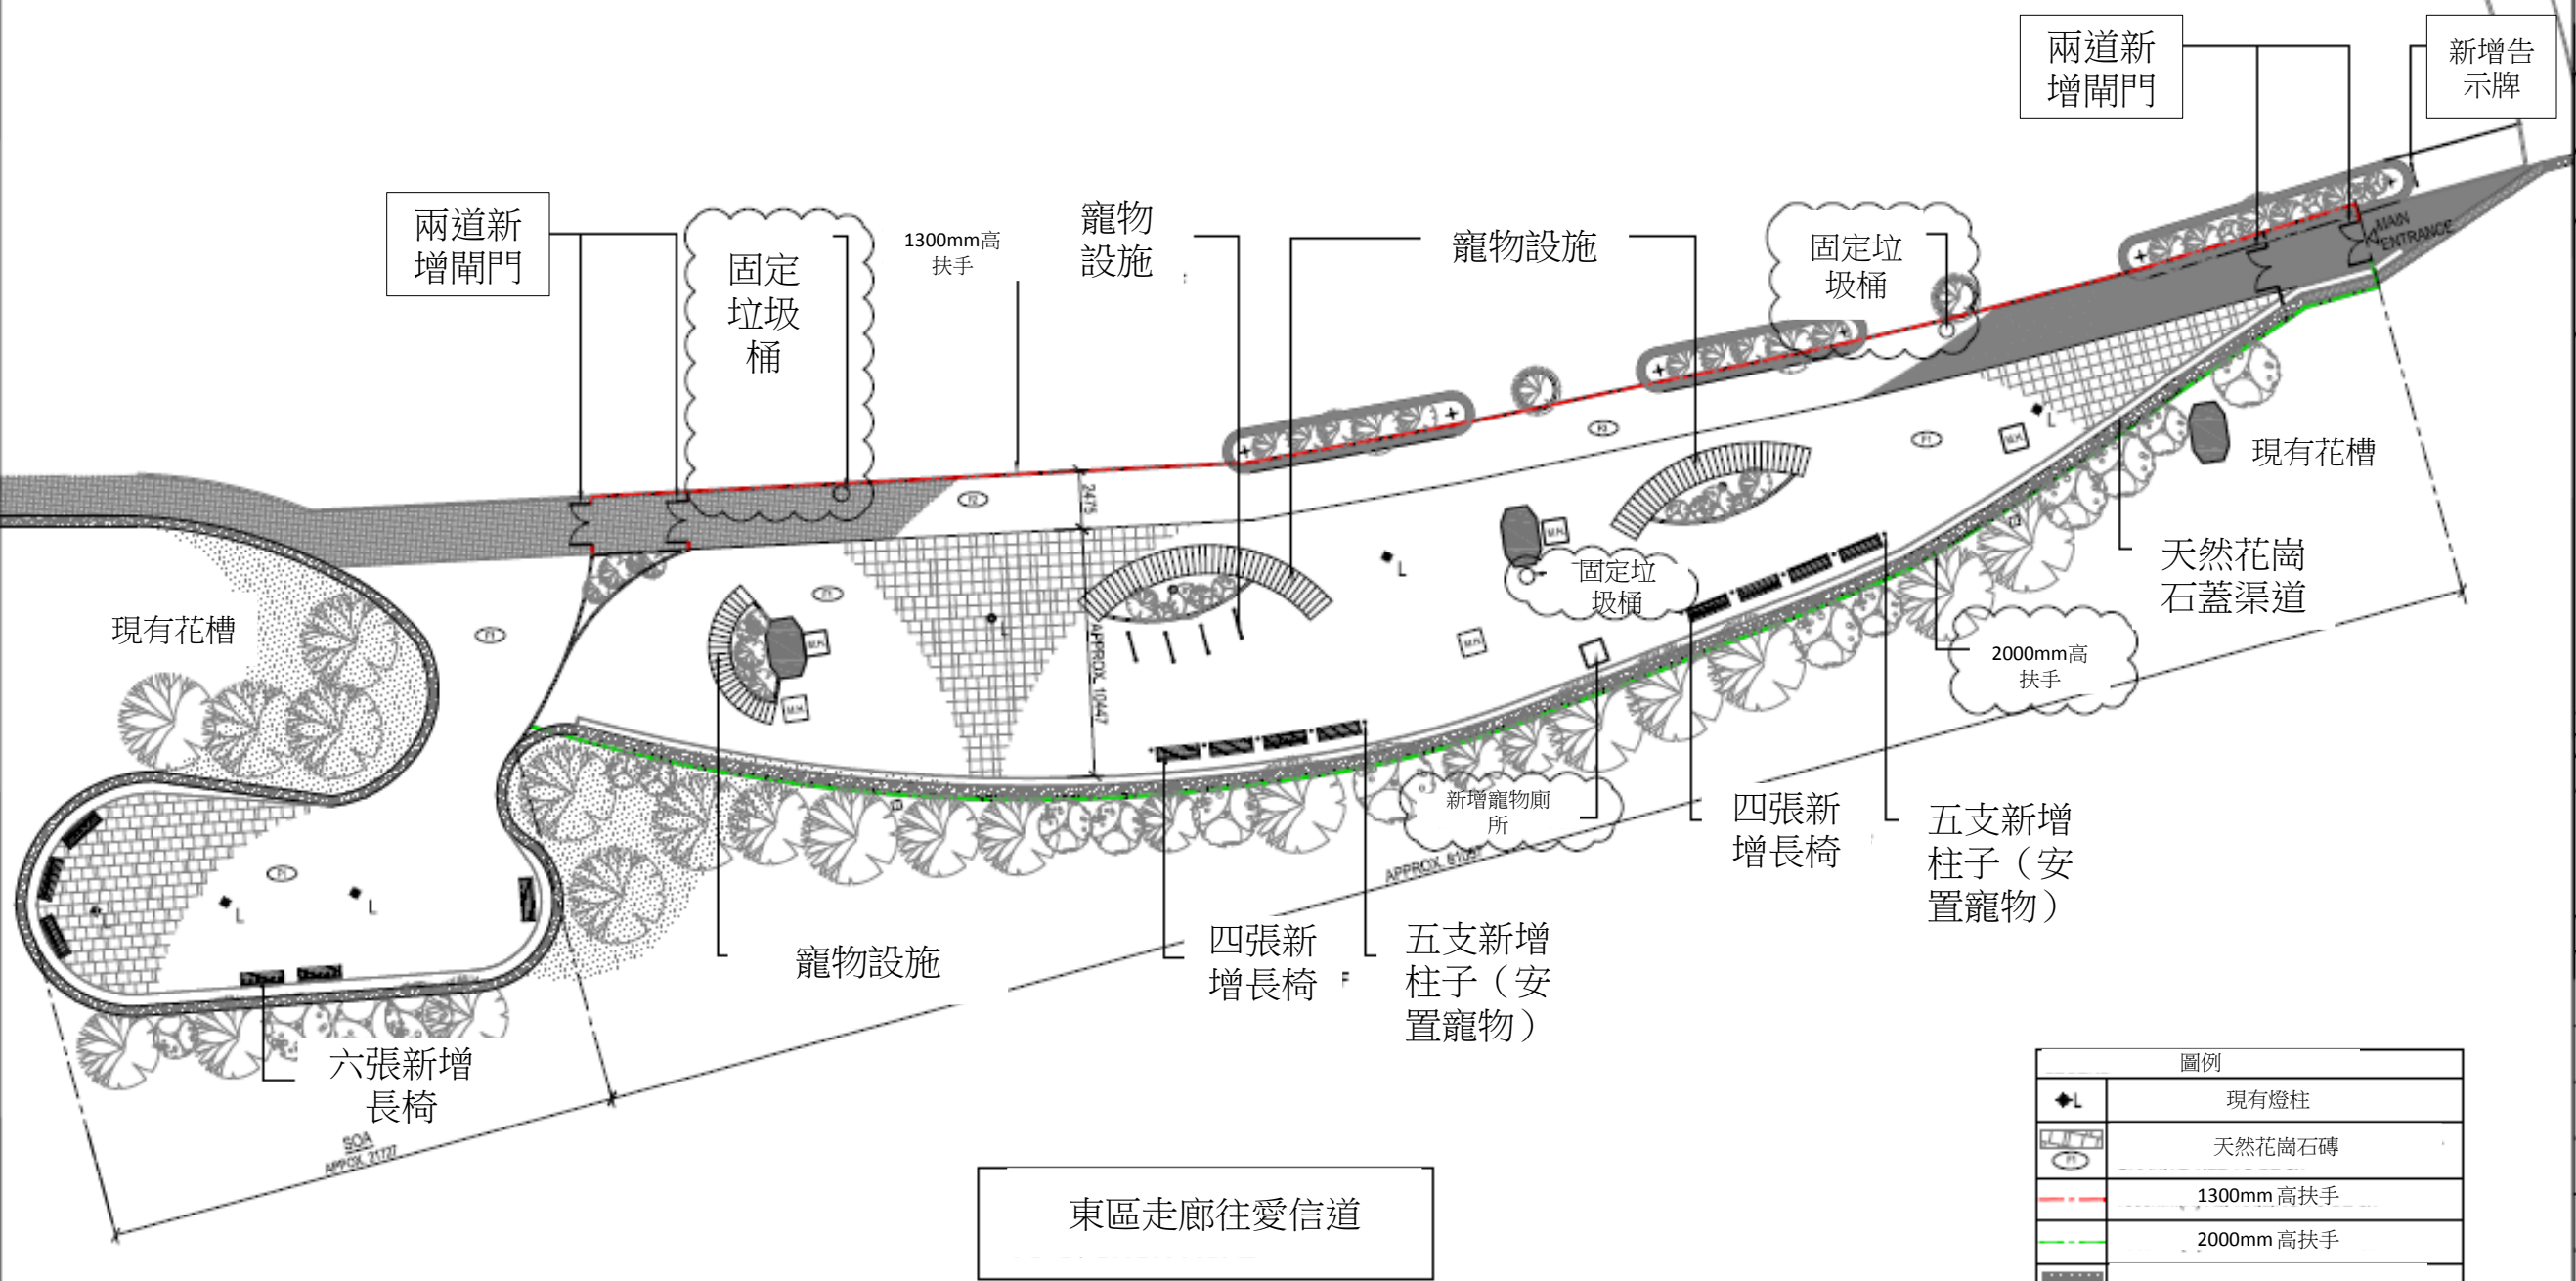

港島東體育館

康東邨

大康街

兩道新增閘門

固定垃圾桶

1300mm高扶手

寵物設施

寵物設施

固定垃圾桶

兩道新增閘門

新增告示牌

現有花槽

天然花崗石蓋渠道

2000mm高扶手

現有花槽

固定垃圾桶

四張新增長椅

五支新增柱子(安置寵物)

新增寵物廁所

寵物設施

四張新增長椅

五支新增柱子(安置寵物)

六張新增長椅

東區走廊往愛信道

康祥街寵物公園設計圖

SCALE 1:300

圖例	
◆L	現有燈柱
天然花崗石磚	天然花崗石磚
1300mm高扶手	1300mm高扶手
2000mm高扶手	2000mm高扶手
人造花崗岩磚	人造花崗岩磚
現有沙井	現有沙井
寵物廁所	寵物廁所
固定垃圾桶	固定垃圾桶
現有灌溉點	現有灌溉點